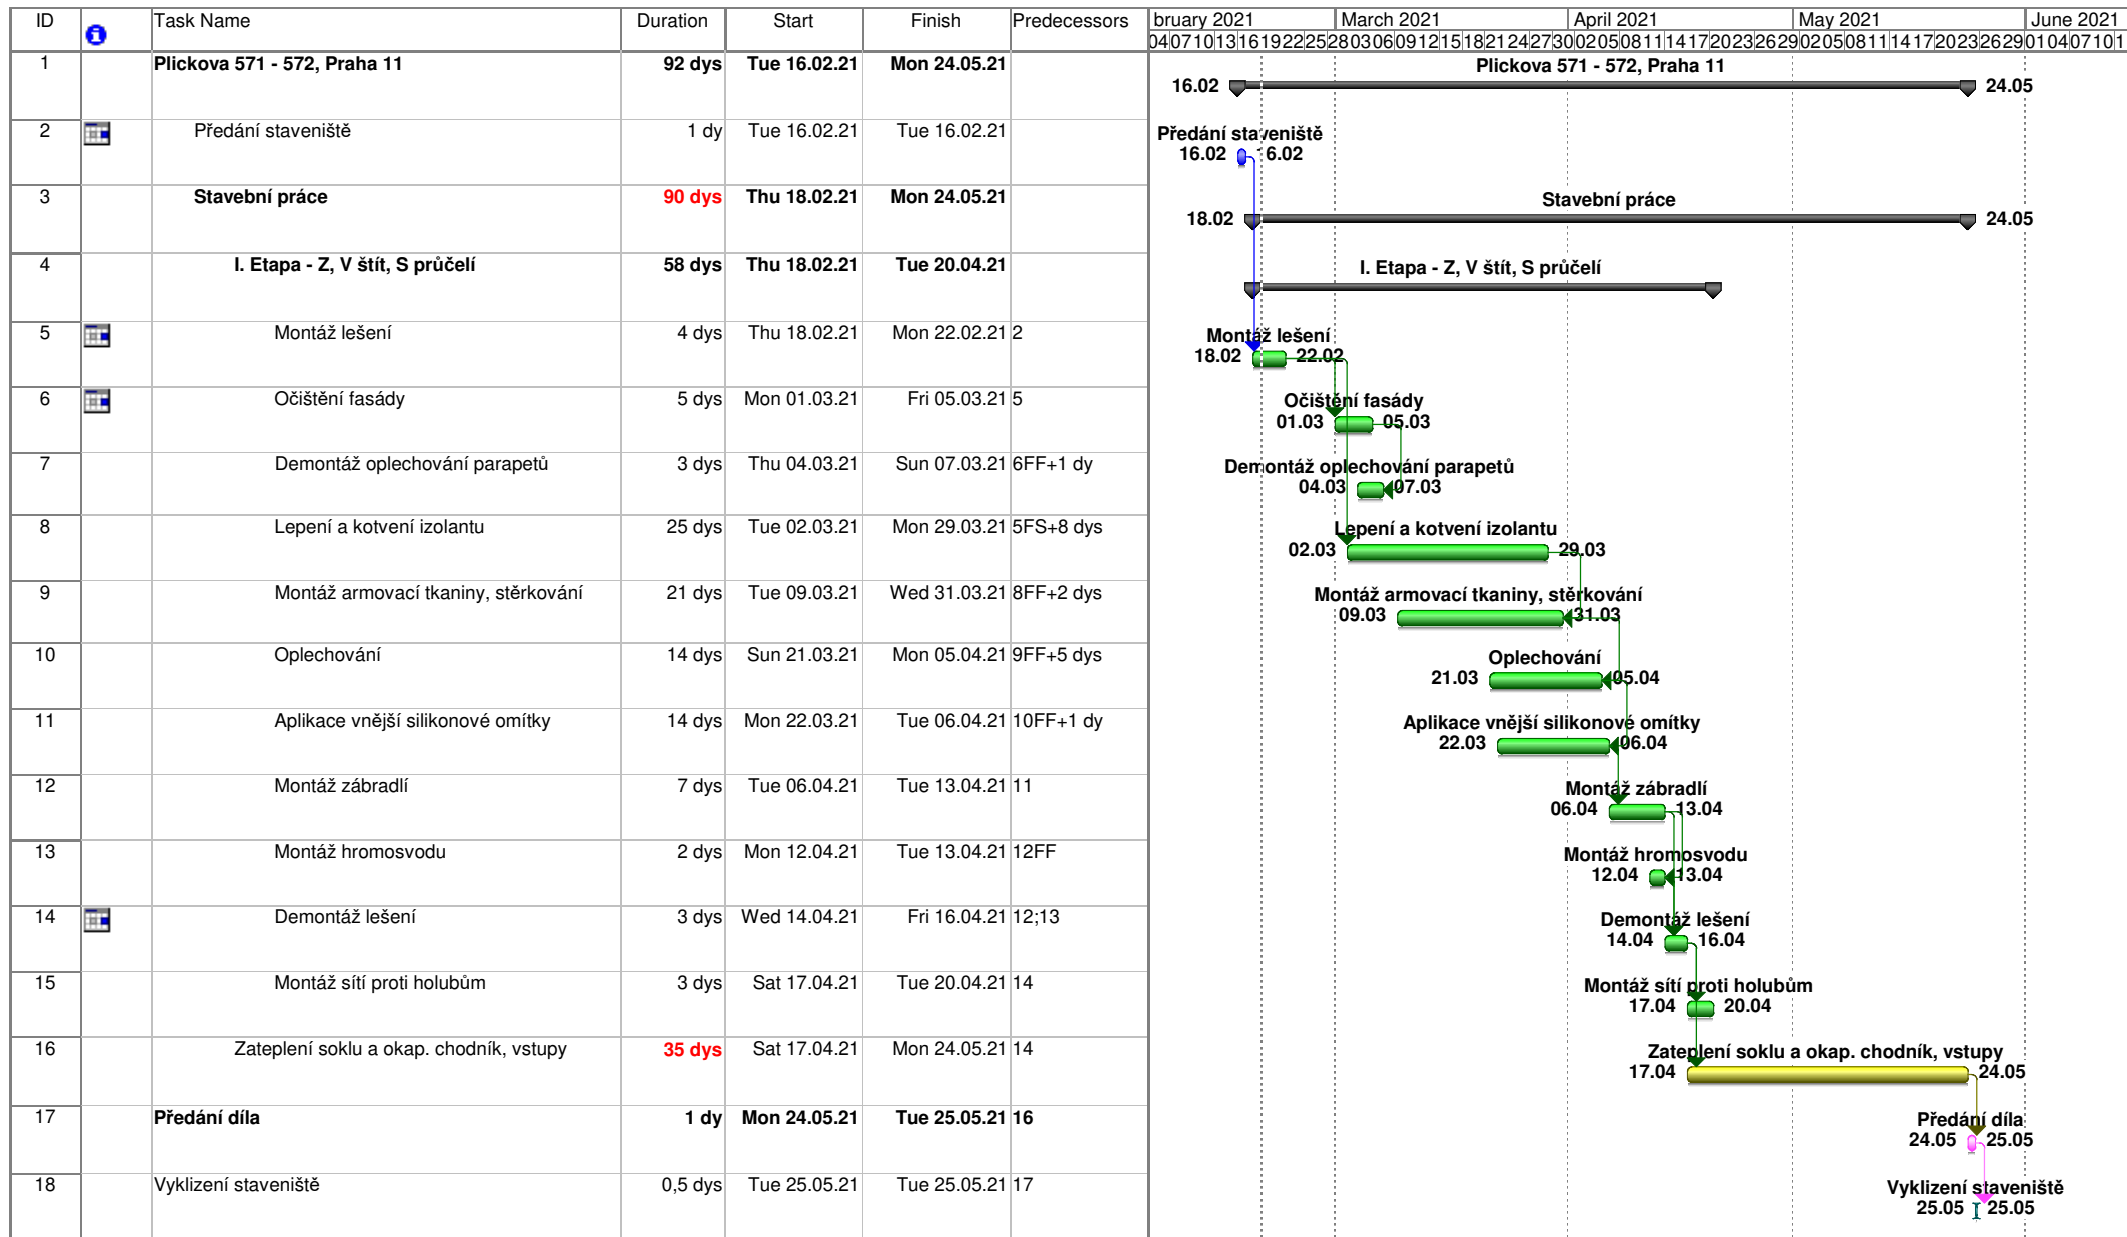

Harmonogram

* zhotovitel si vyhrazuje právo operativně měnit tento hamonogram výstavby v závislosti na disponibilitě pracovních sil a dodávek materiálu; v případě přerušení prací z důvodu nevhodných klimatických podmínek bude postupováno dle platné SoD